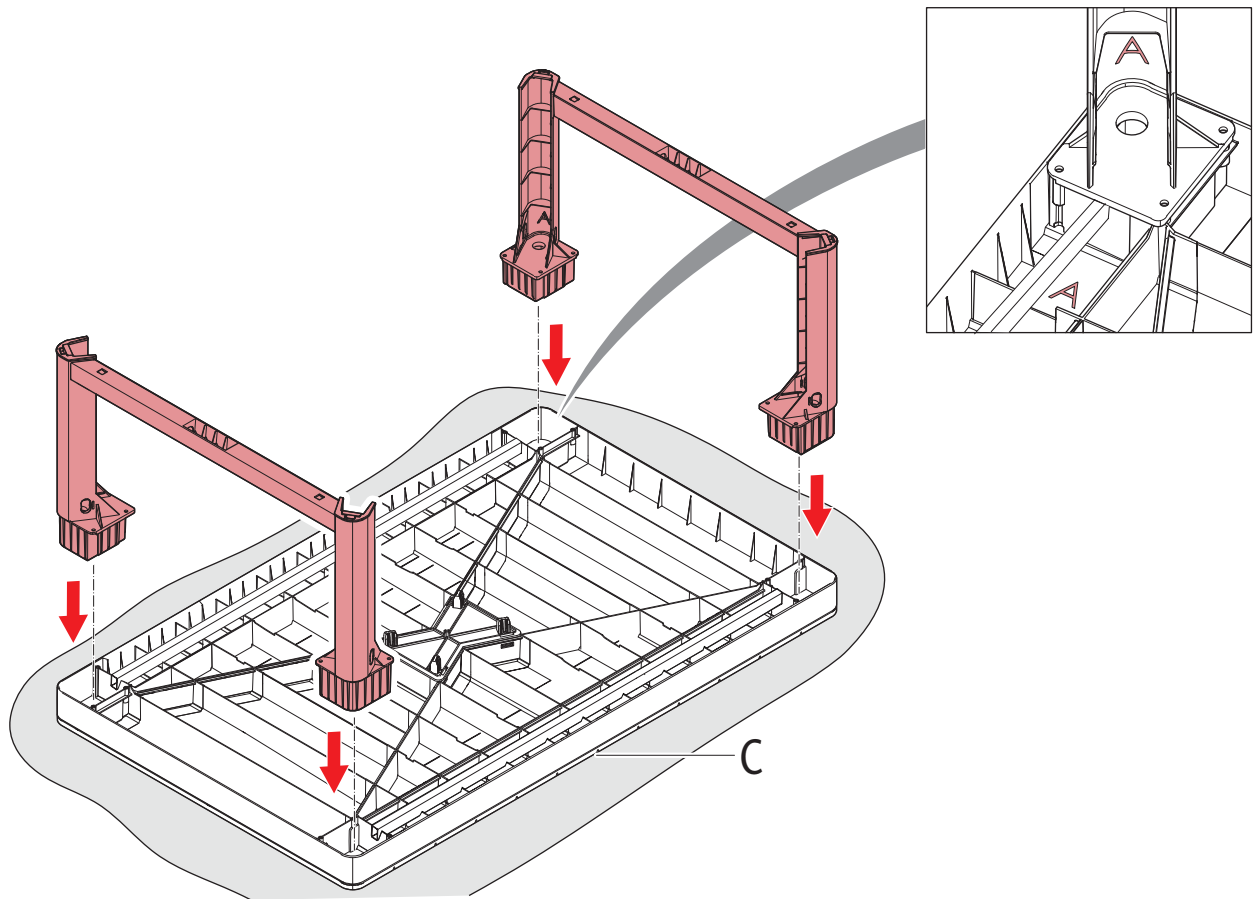

581519

"LYON TABLE" V2.3 / 581519 / 442230

AMERICA
 EUROPE
- Geprüfte Sicherheit
- EN 581

< 40 °C > 0
< 104 °F > 32

MAX 50 kg
110 lbs

MAX 20 kg
44 lbs

1

2