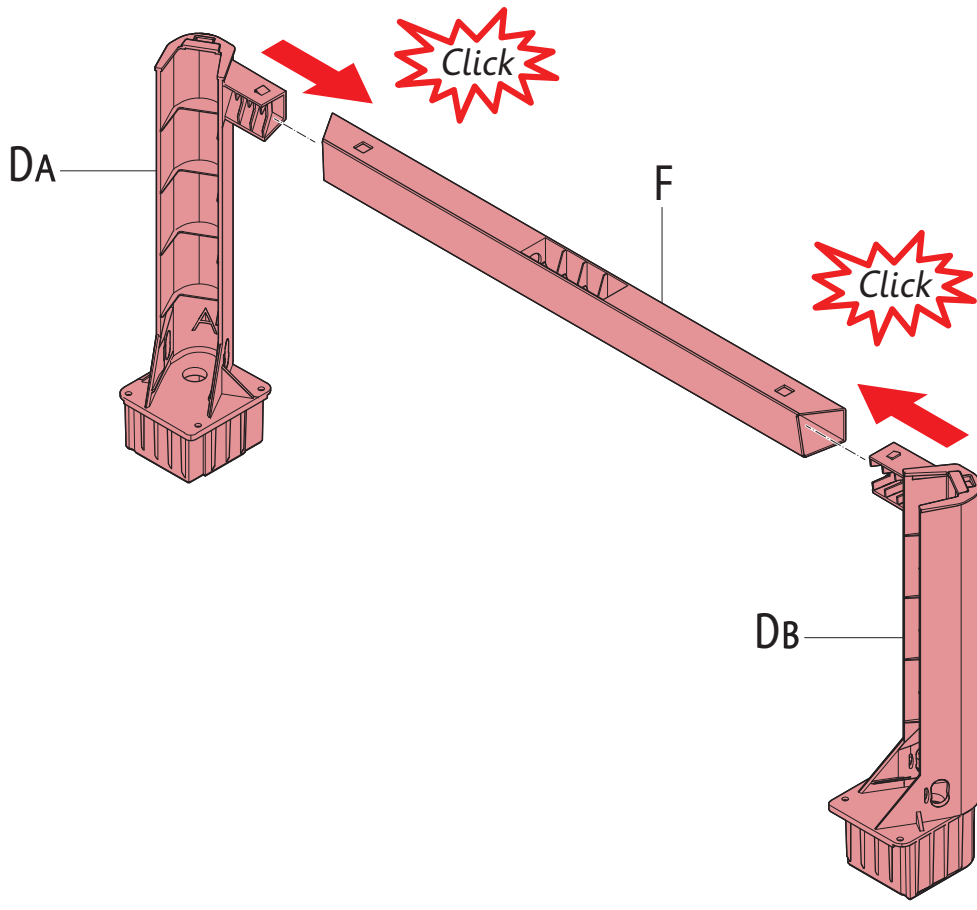

581519

"LYON TABLE" V2.3 / 581519 / 442230

AMERICA
 EUROPE
- Geprüfte Sicherheit
- EN 581

< 40 °C > 0
< 104 °F > 32

MAX 50 kg
110 lbs

MAX 20 kg
44 lbs

1

2