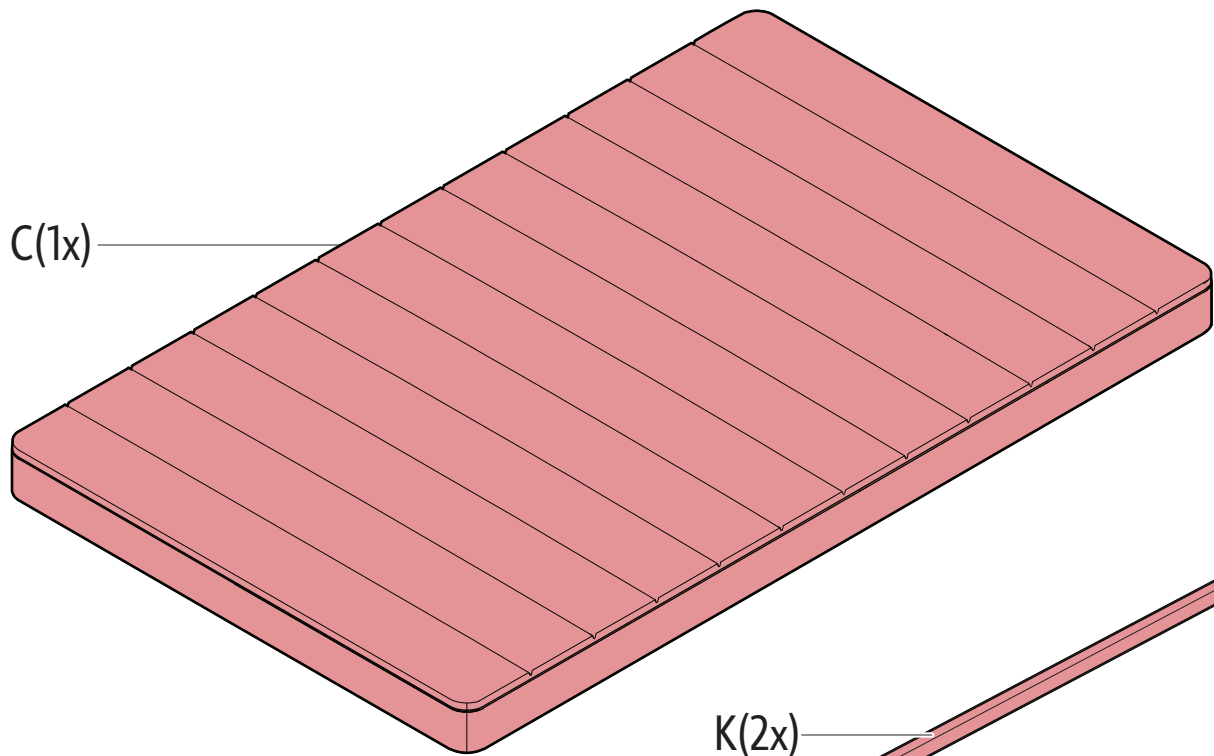

581519

"LYON TABLE" V2.3 / 581519 / 442230

AMERICA
 EUROPE
- Geprüfte Sicherheit
- EN 581

< 40 °C > 0
< 104 °F > 32

MAX 50 kg
110 lbs

MAX 20 kg
44 lbs

1

2