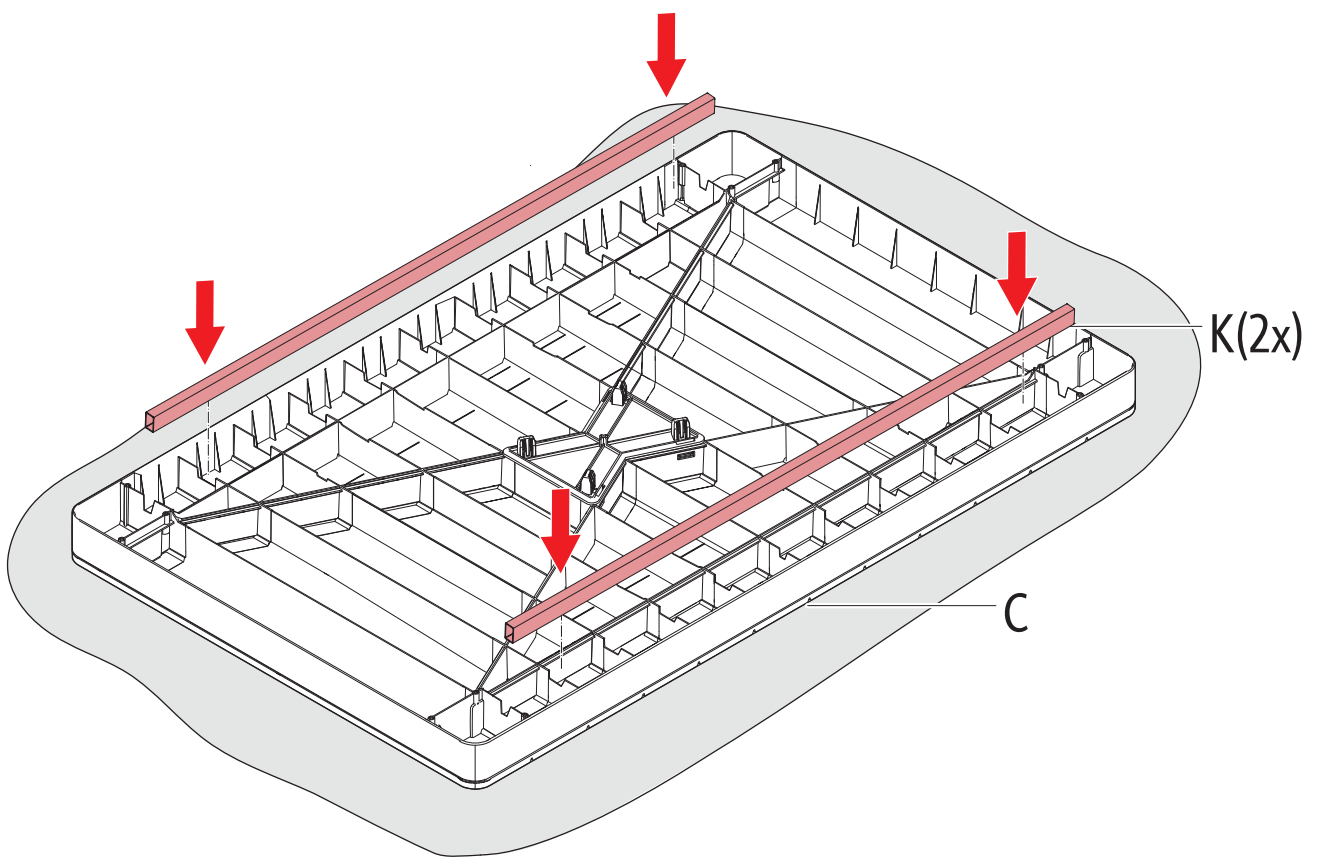

581519

"LYON TABLE" V2.3 / 581519 / 442230

AMERICA
 EUROPE
- Geprüfte Sicherheit
- EN 581

< 40 °C > 0
< 104 °F > 32

MAX 50 kg
110 lbs

MAX 20 kg
44 lbs

1

2